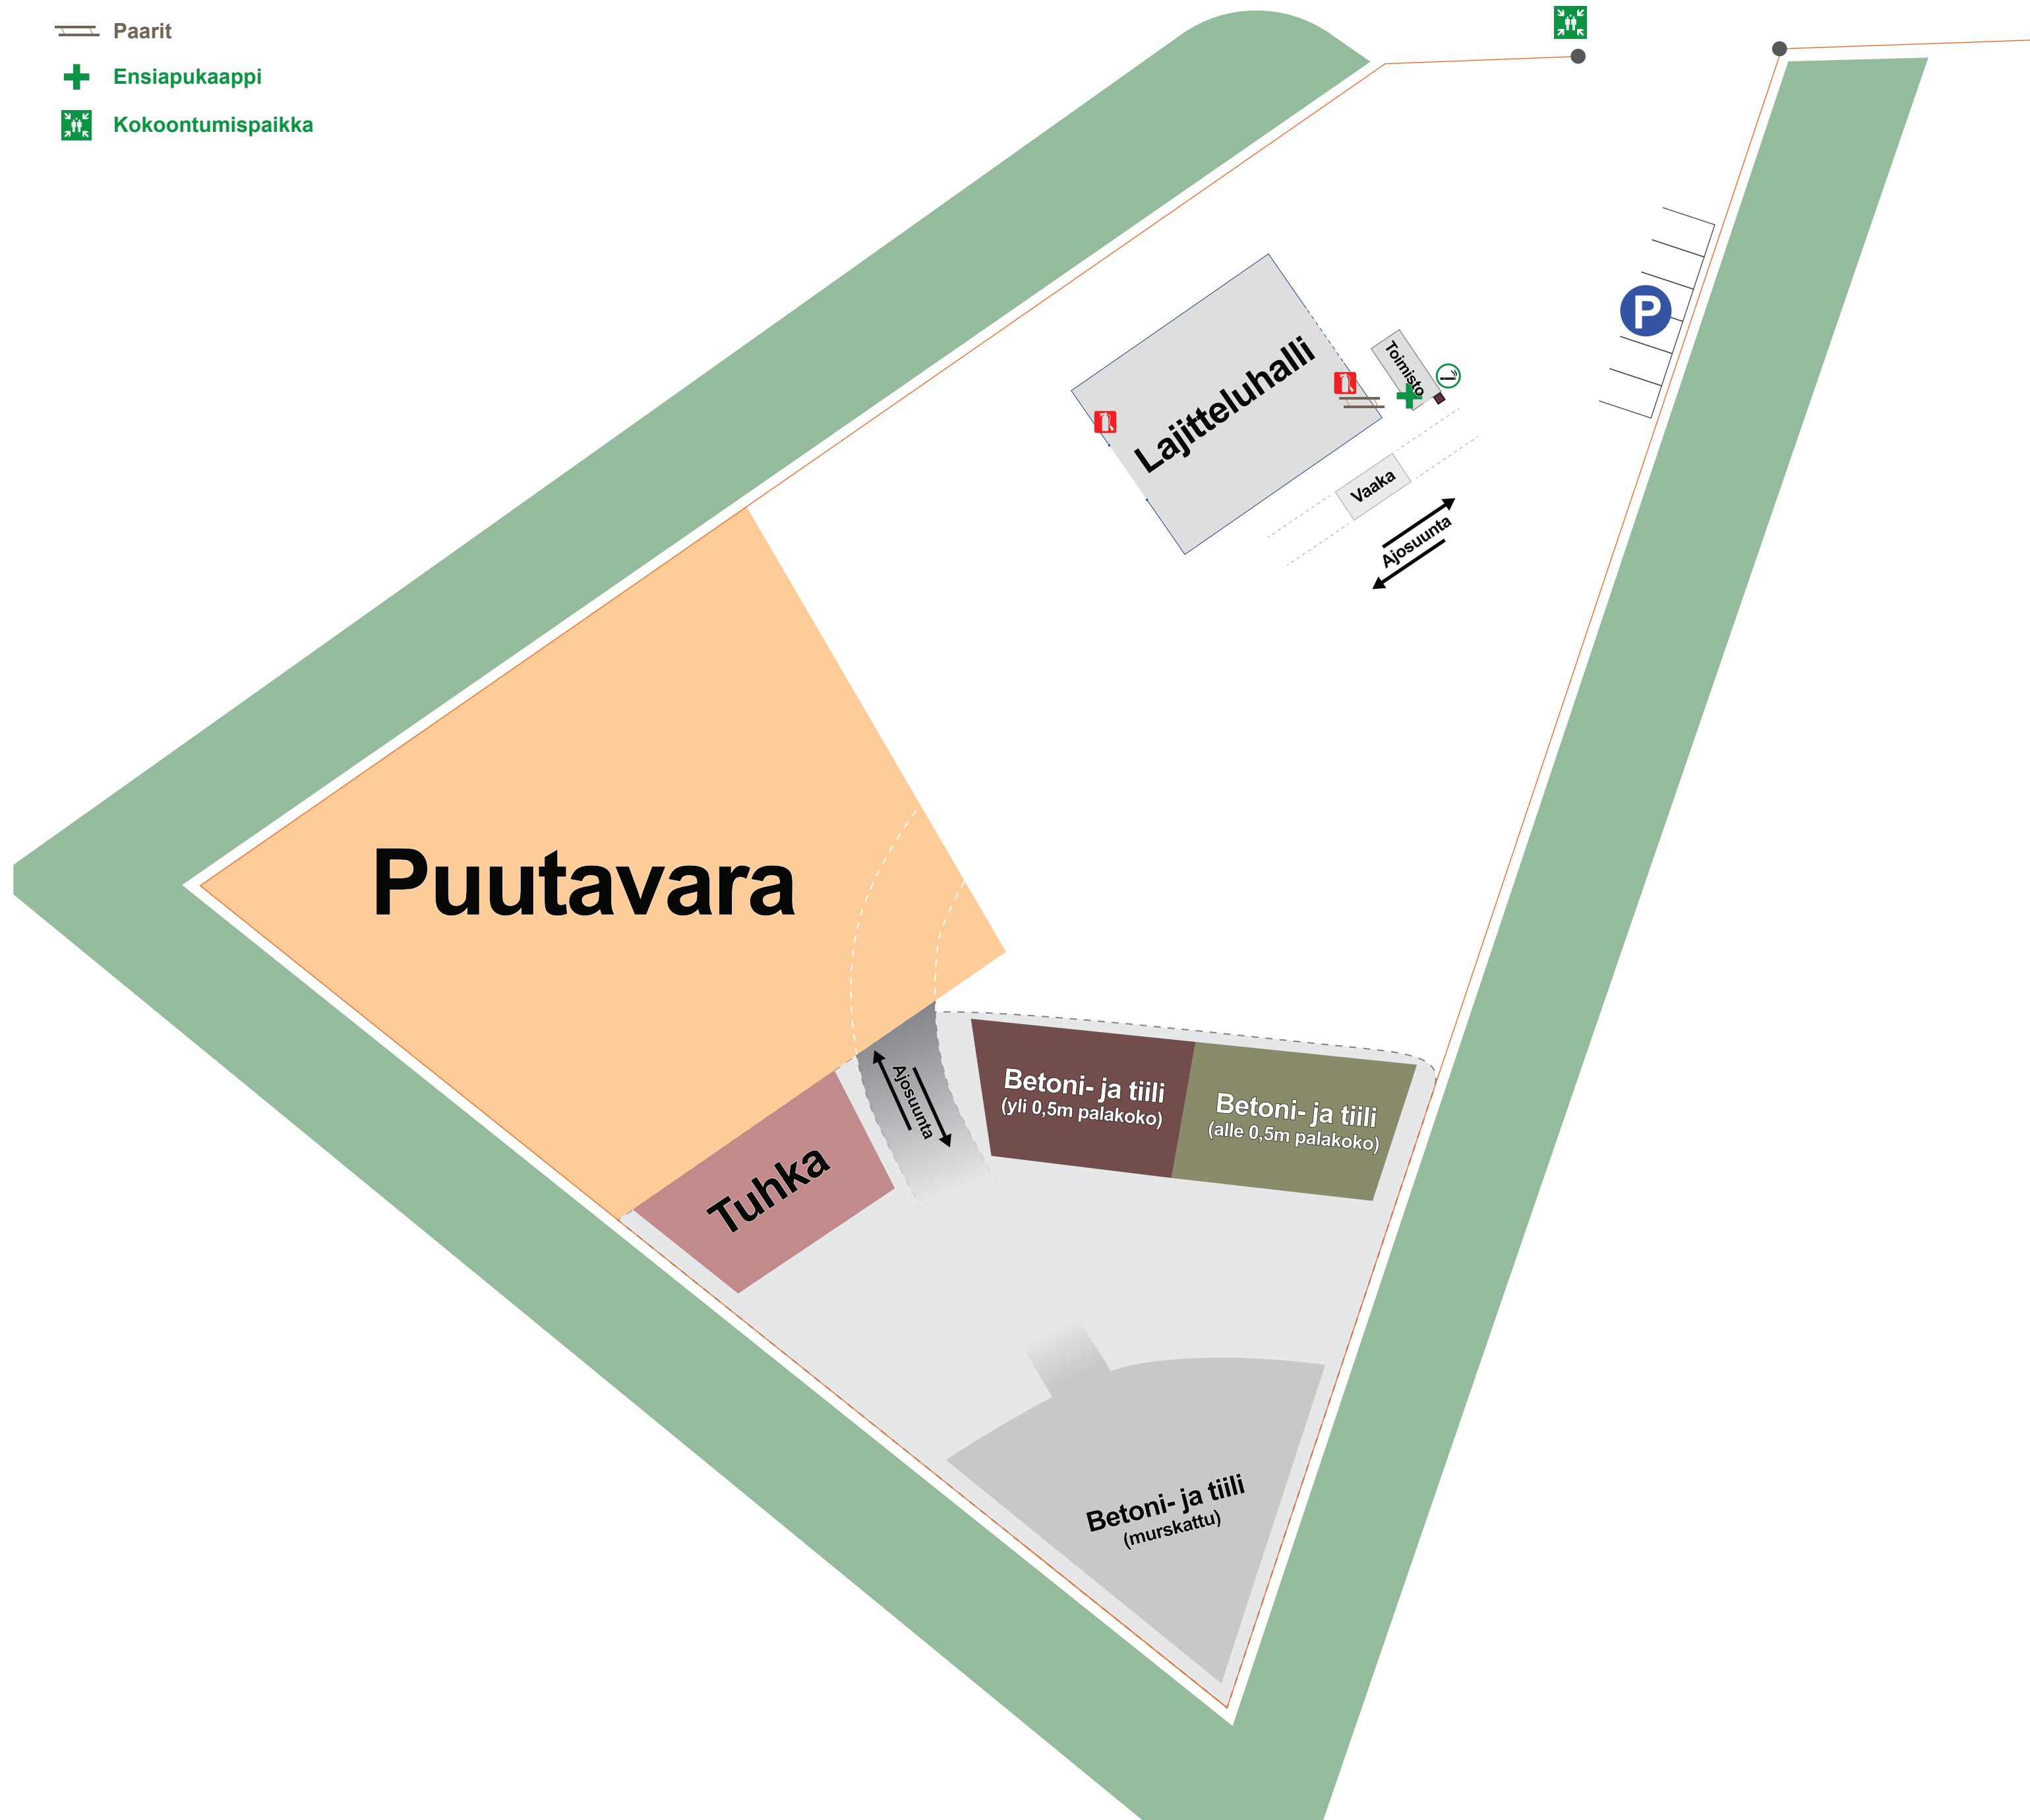

-  **Tupakointipaikka**  
Tupakointi sallittu ainoastaan niille merkatuissa paikoissa.
-  **Vaahtosammutin**
-  **Paarit**
-  **Ensiapukaappi**
-  **Kokoontumispaikka**

**AKSELIKATU**

# Jätekeskus

Akselikatu 9, 41310 Leppävesi

**Karjalaisen<sup>.fi</sup>**  
NOSTOKULJETUS